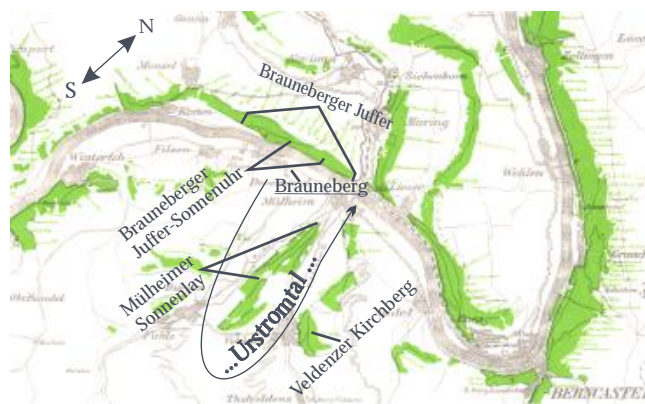

Besonders gehaltvolle und finessereiche Weißburgunder

21-09	2021 GAVIUS Weißburgunder - trocken	4-6 Monate im Barrique gereift	24,90 33,20/Liter
20-09	2020 GAVIUS Weißburgunder - trocken	4-6 Monate im Barrique gereift - sehr gehaltvoll	24,90 33,20/Liter

LAGENWEINE - hochwertigen handverlesenen Weine mit einem ausgeprägten eigenständigen Charakter. Sie stammen aus unseren Schiefersteillagen hoher Güte. Durch einen kontrolliert niedrigen Ertrag (angefangen beim Rebschnitt) zeigen die Weine auf elegante Weise die unverwechselbaren Charakterzüge der jeweiligen Weinbergslage der Ortschaft.

20-02	2020 Veldenzer Kirchberg Riesling - trocken		13,90 18,53/Liter
21-03	2021 Brauneberger Juffer Riesling - trocken		15,90 21,20/Liter
20-03	2020 Brauneberger Juffer Riesling - trocken		15,90 21,20/Liter
19-03	2019 Brauneberger Juffer Riesling - trocken		15,90 21,20/Liter
21-11	2021 Mülheimer Sonnenlay Riesling - feinherb		13,90 18,53/Liter
20-11	2020 Mülheimer Sonnenlay Riesling - feinherb		13,90 18,53/Liter
20-13	2020 Brauneberger Juffer Riesling - feinherb		15,90 21,20/Liter
20-21	2020 Mülheimer Sonnenlay Riesling - Kabinett		12,90 17,20/Liter
20-22	2020 Brauneberger Juffer Riesling - Kabinett		14,90 19,86/Liter
21-23	2021 Brauneberger Juffer Riesling - Spätlese		16,90 22,53/Liter

LAGENWEINE - GOLDKAPSEL - Die außergewöhnlich charakterstarken finessenreichen Weine aus den besten Schiefersteillagen der Mittelmosel erkennt man bei uns an der goldenen Kapsel. Es sind herausragende gehaltvolle Spitzengewächse. Der Hektar-Ertrag dieser Weine liegt in der Regel unter 50hl pro Hektar.

21-32	2021 Veldenzer Kirchberg - ALTE REBEN	Riesling trocken	26,53/Liter	19,90
20-32	2020 Veldenzer Kirchberg - ALTE REBEN	Riesling trocken - Jahrgang 2019 nur noch auf Anfrage	26,53/Liter	19,90
21-04	2021 Brauneberger Juffer GOLDKAPSEL	Riesling - trocken	29,20/Liter	21,90
20-04	2020 Brauneberger Juffer GOLDKAPSEL	Riesling - trocken	29,20/Liter	21,90
19-04	2019 Brauneberger Juffer GOLDKAPSEL	Riesling - trocken	29,20/Liter	21,90
20-04R	2020 Brauneberger Juffer RESERVE (neu)	18 Monate im Fass auf der Hefe gereift - Riesling - trocken	39,33/Liter	29,50