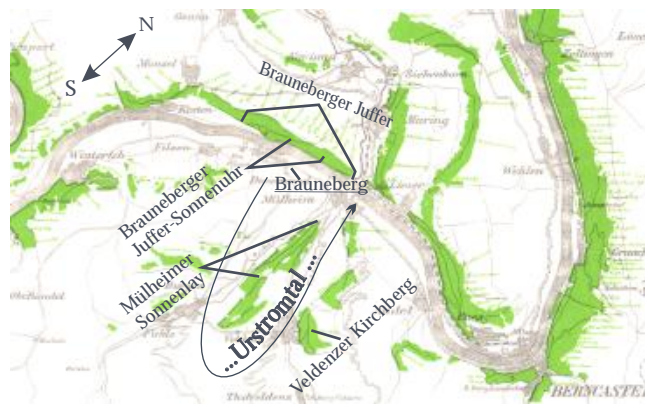

Besonders gehaltvolle und finessereiche Weißburgunder

21-09	2021 GAVIUS Weißburgunder - trocken		24,90
	4-6 Monate im Barrique gereift		33,20/Liter
20-09	2020 GAVIUS Weißburgunder - trocken		24,90
	4-6 Monate im Barrique gereift - sehr gehaltvoll		33,20/Liter

LAGENWEINE - hochwertigen handverlesenen Weine mit einem ausgeprägten eigenständigen Charakter. Sie stammen aus unseren Schiefersteillagen hoher Güte. Durch einen kontrolliert niedrigen Ertrag (angefangen beim Rebschnitt) zeigen die Weine auf elegante Weise die unverwechselbaren Charakterzüge der jeweiligen Weinbergslage der Ortschaft.

20-02	2020 Veldenzer Kirchberg Riesling - trocken		13,90
			18,53/Liter
21-03	2021 Brauneberger Juffer Riesling - trocken		15,90
			21,20/Liter
20-03	2020 Brauneberger Juffer Riesling - trocken		15,90
			21,20/Liter
19-03	2019 Brauneberger Juffer Riesling - trocken		15,90
			21,20/Liter
21-11	2021 Mülheimer Sonnenlay Riesling - feinherb		13,90
			18,53/Liter
20-11	2020 Mülheimer Sonnenlay Riesling - feinherb		13,90
			18,53/Liter
20-13	2020 Brauneberger Juffer Riesling - feinherb		15,90
			21,20/Liter
20-21	2020 Mülheimer Sonnenlay Riesling - Kabinett		12,90
			17,20/Liter
20-22	2020 Brauneberger Juffer Riesling - Kabinett		14,90
			19,86/Liter
21-23	2021 Brauneberger Juffer Riesling - Spätlese		16,90
			22,53/Liter

LAGENWEINE - GOLDKAPSEL - Die außergewöhnlich charakterstarken finessenreichen Weine aus den besten Schiefersteillagen der Mittelmosel erkennt man bei uns an der goldenen Kapsel. Es sind herausragende gehaltvolle Spitzengewächse. Der Hektar-Ertrag dieser Weine liegt in der Regel unter 50hl pro Hektar.

21-32	2021 Veldenzer Kirchberg - ALTE REBEN		19,90
	Riesling trocken		26,53/Liter
20-32	2020 Veldenzer Kirchberg - ALTE REBEN		19,90
	Riesling trocken - Jahrgang 2019 nur noch auf Anfrage		26,53/Liter
21-04	2021 Brauneberger Juffer GOLDKAPSEL		21,90
	Riesling - trocken		29,20/Liter
20-04	2020 Brauneberger Juffer GOLDKAPSEL		21,90
	Riesling - trocken		29,20/Liter
19-04	2019 Brauneberger Juffer GOLDKAPSEL		21,90
	Riesling - trocken		29,20/Liter
20-04R	2020 Brauneberger Juffer RESERVE (neu)		29,50
	18 Monate im Fass auf der Hefe gereift - Riesling - trocken		39,33/Liter