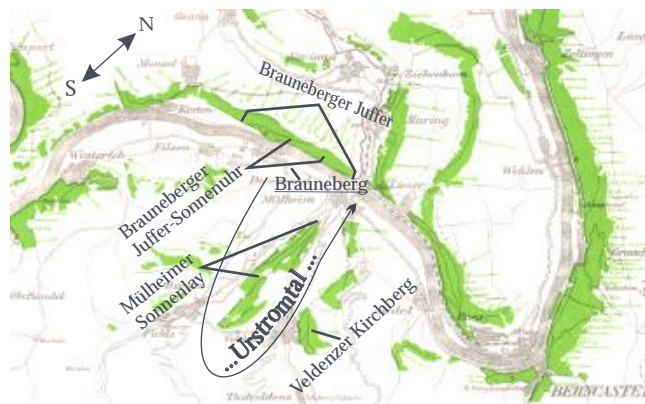

Gehaltvolle und finessereiche Weißburgunder

21-09	2021 GAVIUS Weißburgunder - trocken	4-6 Monate im Barrique gereift - lieferbar ab Sept. 2022	24,90 33,20/Liter
20-09	2020 GAVIUS Weißburgunder - trocken	4-6 Monate im Barrique gereift - sehr gehaltvoll	24,90 33,20/Liter

LAGENWEINE - hochwertigen handverlesenen Weine mit einem ausgeprägten eigenständigen Charakter. Sie stammen aus unseren Schiefersteillagen hoher Güte. Durch einen kontrolliert niedrigen Ertrag (angefangen beim Rebschnitt) zeigen die Weine auf elegante Weise die unverwechselbaren Charakterzüge der jeweiligen Weinbergslage der Ortschaft.

20-02	2020 Veldenzer Kirchberg Riesling - trocken		13,90 18,53/Liter
21-03	2021 Brauneberger Juffer Riesling - trocken		15,90 21,20/Liter
20-03	2020 Brauneberger Juffer Riesling - trocken		15,90 21,20/Liter
19-03	2019 Brauneberger Juffer Riesling - trocken		15,90 21,20/Liter
21-11	2021 Mülheimer Sonnenlay Riesling - feinherb		13,90 18,53/Liter
20-11	2020 Mülheimer Sonnenlay Riesling - feinherb		13,90 18,53/Liter
20-13	2020 Brauneberger Juffer Riesling - feinherb		15,90 21,20/Liter
20-21	2020 Mülheimer Sonnenlay Riesling - Kabinett		12,90 17,20/Liter
20-22	2020 Brauneberger Juffer Riesling - Kabinett		14,90 19,86/Liter
21-23	2021 Brauneberger Juffer Riesling - Spätlese		16,90 22,53/Liter

LAGENWEINE - GOLDKAPSEL - Die außergewöhnlich charakterstarken finessenreichen Weine aus den besten Schiefersteillagen der Mittelmosel erkennt man bei uns an der goldenen Kapsel. Es sind herausragende gehaltvolle Spitzengewächse. Der Hektar-Ertrag dieser Weine liegt in der Regel unter 50hl pro Hektar.

21-32	2021 Veldenzer Kirchberg - ALTE REBEN	Riesling trocken - lieferbar ab September 2022	19,90 26,53/Liter
20-32	2020 Veldenzer Kirchberg - ALTE REBEN	Riesling trocken - Jahrgang 2019 nur noch auf Anfrage	19,90 26,53/Liter
21-04	2021 Brauneberger Juffer GOLDKAPSEL	Riesling - trocken	21,90 29,20/Liter
20-04	2020 Brauneberger Juffer GOLDKAPSEL	Riesling - trocken	21,90 29,20/Liter
19-04	2019 Brauneberger Juffer GOLDKAPSEL	Riesling - trocken	21,90 29,20/Liter
20-04R	2020 Brauneberger Juffer RESERVE (neu)	18 Monate im Fass auf der Hefe gereift - Riesling - trocken	29,50 39,33/Liter