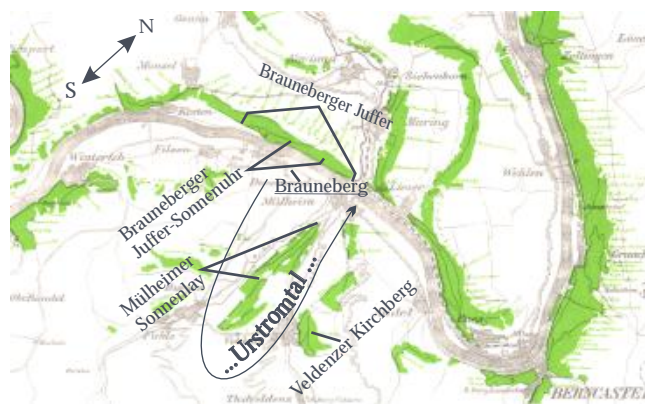

Gehaltvolle und finessereiche Weißburgunder

21-09	2021 GAVIUS Weißburgunder - trocken	24,90
	4-6 Monate im Barrique gereift	33,20/Liter
20-09	2020 GAVIUS Weißburgunder - trocken	24,90
	4-6 Monate im Barrique gereift - sehr gehaltvoll	33,20/Liter

LAGENWEINE - hochwertigen handverlesenen Weine mit einem ausgeprägten eigenständigen Charakter. Sie stammen aus unseren Schiefersteillagen hoher Güte. Durch einen kontrolliert niedrigen Ertrag (angefangen beim Rebschnitt) zeigen die Weine auf elegante Weise die unverwechselbaren Charakterzüge der jeweiligen Weinberglage der Ortschaft.

20-02	2020 Veldenzer Kirchberg Riesling - trocken	13,90
		18,53/Liter
21-03	2021 Brauneberger Juffer Riesling - trocken	15,90
		21,20/Liter
20-03	2020 Brauneberger Juffer Riesling - trocken	15,90
		21,20/Liter
19-03	2019 Brauneberger Juffer Riesling - trocken	15,90
		21,20/Liter
21-11	2021 Mülheimer Sonnenlay Riesling - feinherb	13,90
		18,53/Liter
20-11	2020 Mülheimer Sonnenlay Riesling - feinherb	13,90
		18,53/Liter
20-13	2020 Brauneberger Juffer Riesling - feinherb	15,90
		21,20/Liter
20-21	2020 Mülheimer Sonnenlay Riesling - Kabinett	12,90
		17,20/Liter
20-22	2020 Brauneberger Juffer Riesling - Kabinett	14,90
		19,86/Liter
21-23	2021 Brauneberger Juffer Riesling - Spätlese	16,90
		22,53/Liter

LAGENWEINE - GOLDKAPSEL - Die außergewöhnlich charakterstarken finessenreichen Weine aus den besten Schiefersteillagen der Mittelmosel erkennt man bei uns an der goldenen Kapsel. Es sind herausragende gehaltvolle Spitzengewächse. Der Hektar-Ertrag dieser Weine liegt in der Regel unter 50hl pro Hektar.

21-32	2021 Veldenzer Kirchberg - ALTE REBEN	19,90
	Riesling trocken	26,53/Liter
20-32	2020 Veldenzer Kirchberg - ALTE REBEN	19,90
	Riesling trocken - Jahrgang 2019 nur noch auf Anfrage	26,53/Liter
21-04	2021 Brauneberger Juffer GOLDKAPSEL	21,90
	Riesling - trocken	29,20/Liter
20-04	2020 Brauneberger Juffer GOLDKAPSEL	21,90
	Riesling - trocken	29,20/Liter
19-04	2019 Brauneberger Juffer GOLDKAPSEL	21,90
	Riesling - trocken	29,20/Liter
20-04R	2020 Brauneberger Juffer RESERVE (neu)	29,50
	18 Monate im Fass auf der Hefe gereift - Riesling - trocken	39,33/Liter