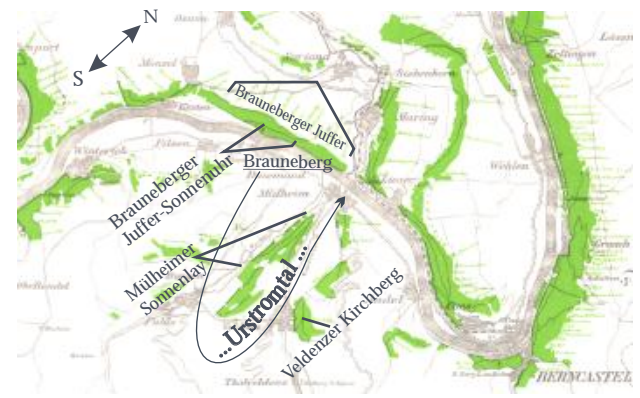

LAGENWEINE - hochwertigen handverlesenen Riesling-Weine mit einem ausgeprägten eigenständigen Charakter. Sie stammen aus unseren Schiefersteillagen hoher Güte. Durch einen kontrolliert niedrigen Ertrag (angefangen beim Rebschnitt) zeigen die Weine auf elegante Weise die unverwechselbaren Charakterzüge der jeweiligen Weinbergslage der Ortschaft.

22-02* 2022 Veldenzer Kirchberg - trocken 14,90
19,86/Liter
22-03* 2022 Brauneberger Juffer - trocken 16,90
22,53/Liter
20-03 2020 Brauneberger Juffer - trocken 16,90
22,53/Liter
22-11* 2022 Mülheimer Sonnenlay - feinherb 14,90
19,86/Liter
21-11 2021 Mülheimer Sonnenlay - feinherb 14,90
19,86/Liter
22-13* 2022 Brauneberger Juffer - feinherb 17,90
23,86/Liter
20-21 2020 Mülheimer Sonnenlay - Kabinett 12,90
17,20/Liter
20-22 2020 Brauneberger Juffer - Kabinett 14,90
19,86/Liter
22-22* 2022 Brauneberger Juffer Riesling - Kabinett 14,90
19,86/Liter
22-23* 2022 Brauneberger Juffer Riesling - Spätlese 17,90
23,86/Liter

Auszeichnungen / Bewertungen
Goldmedaille: Berliner Wein-Trophy / SELECTION / ECO-Winner
Punkte von 100 : ● FALSTAFF ● EICHELMANN Weinführer

LAGENWEINE - GOLDKAPSEL - Die außergewöhnlich charakterstarken finessenreichen Weine aus den besten Schiefersteillagen der Mittelmosel erkennt man bei uns an der goldenen Kapsel. Es sind herausragende gehaltvolle Spitzengewächse. Der Hektar-Ertrag dieser Weine liegt in der Regel unter 50hl pro Hektar!

21-32 2021 Veldenzer Kirchberg - ALTE REBEN 21,90
Riesling trocken / 2022er* (Nr. 22-32) ab Nov. '23 lieferbar 29,20/Liter
20-32 2020 Veldenzer Kirchberg - ALTE REBEN 21,90
Riesling trocken 29,20/Liter
22-04* 2022 Brauneberger Juffer GOLDKAPSEL 23,90
Riesling - trocken 31,86/Liter
21-04 2021 Brauneberger Juffer GOLDKAPSEL 23,90
Riesling - trocken 31,86/Liter
20-04 2020 Brauneberger Juffer GOLDKAPSEL 23,90
Riesling - trocken 31,86/Liter