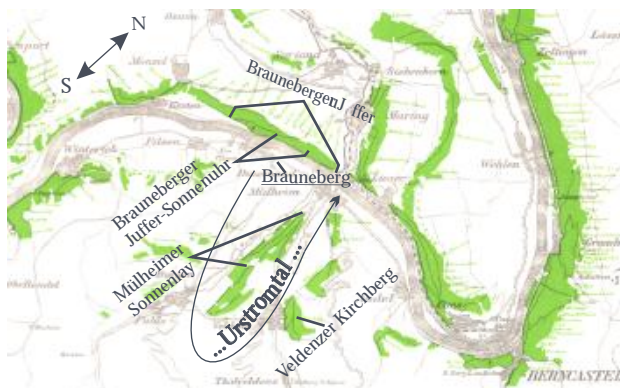

21-09 2021 GAVIUS Weißburgunder - trocken 24,90
4-6 Monate im Barrique gereift - sehr gehaltvoll 33,20 / Liter

20-09 2020 GAVIUS Weißburgunder - trocken 24,90
4-6 Monate im Barrique gereift - sehr gehaltvoll 33,20 / Liter

LAGENWEINE - hochwertigen handverlesenen Weine mit einem ausgeprägten eigenständigen Charakter. Sie stammen aus unseren Schiefersteillagen hoher Güte. Durch einen kontrolliert niedrigen Ertrag (angefangen beim Rebschnitt) zeigen die Weine auf elegante Weise die unverwechselbaren Charakterzüge der jeweiligen Weinbergslage der Ortschaft.

20-02 2020 Veldenzer Kirchberg Riesling - trocken 13,90
18,53 / Liter

21-03 2021 Brauneberger Juffer Riesling - trocken 15,90
21,20 / Liter

20-03 2020 Brauneberger Juffer Riesling - trocken 15,90
21,20 / Liter

19-03 2019 Brauneberger Juffer Riesling - trocken 15,90
21,20 / Liter

21-11 2021 Mülheimer Sonnenlay Riesl. - feinherb 13,90
18,53 / Liter

20-11 2020 Mülheimer Sonnenlay Riesl. - feinherb 13,90
18,53 / Liter

20-13 2020 Brauneberger Juffer Riesling - feinherb 15,90
21,20 / Liter

20-21 2020 Mülheimer Sonnenlay Riesl. - Kabinett 12,90
17,20 / Liter

20-22 2020 Brauneberger Juffer Riesl. - Kabinett 14,90
19,86 / Liter

21-23 2021 Brauneberger Juffer Riesl. - Spätlese 16,90
22,53 / Liter

Auszeichnungen / Bewertungen
Goldmedaille bei der Berliner Wein-Trophy / SELECTION
Punkte von 100 : ● FALSTAFF ● EICHELMANN Weinführer

LAGENWEINE - GOLDKAPSEL - Die außergewöhnlich charakterstarken finessenreichen Weine aus den besten Schiefersteillagen der Mittelmosel erkennt man bei uns an der goldenen Kapsel. Es sind herausragende gehaltvolle Spitzengewächse. Der Hektar-Ertrag dieser Weine liegt in der Regel unter 50hl pro Hektar.

21-32 2021 Veldenzer Kirchberg - ALTE REBEN 19,90
Riesling trocken 26,53 / Liter

20-32 2020 Veldenzer Kirchberg - ALTE REBEN 19,90
Riesling trocken 26,53 / Liter

21-04 2021 Brauneberger Juffer GOLDKAPSEL 21,90
Riesling - trocken 29,20 / Liter

20-04 2020 Brauneberger Juffer GOLDKAPSEL 21,90
Riesling - trocken 29,20 / Liter

19-04 2019 Brauneberger Juffer GOLDKAPSEL 21,90
Riesling - trocken 29,20 / Liter

20-04R 2020 Brauneberger Juffer RESERVE (neu) 29,90
18 Monate im Fass auf der Hefe gereift - Riesling - trocken 39,33 / Liter