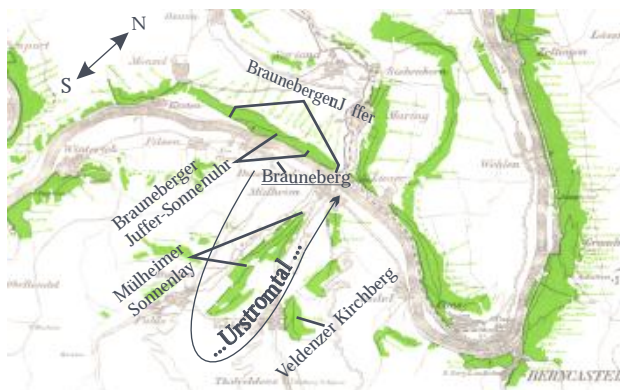

21-09 2021 GAVIUS Weißburgunder - trocken 24,90
4-6 Monate im Barrique gereift - sehr gehaltvoll 33,20 / Liter

20-09 2020 GAVIUS Weißburgunder - trocken 24,90
4-6 Monate im Barrique gereift - sehr gehaltvoll 33,20 / Liter

LAGENWEINE - hochwertigen handverlesenen Weine mit einem ausgeprägten eigenständigen Charakter. Sie stammen aus unseren Schiefersteillagen hoher Güte. Durch einen kontrolliert niedrigen Ertrag (angefangen beim Rebschnitt) zeigen die Weine auf elegante Weise die unverwechselbaren Charakterzüge der jeweiligen Weinbergslage der Ortschaft.

20-02 2020 Veldenzer Kirchberg Riesling - trocken 13,90
18,53 / Liter

21-03 2021 Brauneberger Juffer Riesling - trocken 15,90
21,20 / Liter

20-03 2020 Brauneberger Juffer Riesling - trocken 15,90
21,20 / Liter

19-03 2019 Brauneberger Juffer Riesling - trocken 15,90
21,20 / Liter

21-11 2021 Mülheimer Sonnenlay Riesl. - feinherb 13,90
18,53 / Liter

20-11 2020 Mülheimer Sonnenlay Riesl. - feinherb 13,90
18,53 / Liter

20-13 2020 Brauneberger Juffer Riesling - feinherb 15,90
21,20 / Liter

20-21 2020 Mülheimer Sonnenlay Riesl. - Kabinett 12,90
17,20 / Liter

20-22 2020 Brauneberger Juffer Riesl. - Kabinett 14,90
19,86 / Liter

21-23 2021 Brauneberger Juffer Riesl. - Spätlese 16,90
22,53 / Liter

Auszeichnungen / Bewertungen
Goldmedaille bei der Berliner Wein-Trophy / SELECTION
Punkte von 100 : ● FALSTAFF ● EICHELMANN Weinführer

LAGENWEINE - GOLDKAPSEL - Die außergewöhnlich charakterstarken finessenreichen Weine aus den besten Schiefersteillagen der Mittelmosel erkennt man bei uns an der goldenen Kapsel. Es sind herausragende gehaltvolle Spitzengewächse. Der Hektar-Ertrag dieser Weine liegt in der Regel unter 50hl pro Hektar.

21-32 2021 Veldenzer Kirchberg - ALTE REBEN 19,90
Riesling trocken 26,53 / Liter

20-32 2020 Veldenzer Kirchberg - ALTE REBEN 19,90
Riesling trocken 26,53 / Liter

21-04 2021 Brauneberger Juffer GOLDKAPSEL 21,90
Riesling - trocken 29,20 / Liter

20-04 2020 Brauneberger Juffer GOLDKAPSEL 21,90
Riesling - trocken 29,20 / Liter

19-04 2019 Brauneberger Juffer GOLDKAPSEL 21,90
Riesling - trocken 29,20 / Liter

20-04R 2020 Brauneberger Juffer RESERVE (neu) 29,90
18 Monate im Fass auf der Hefe gereift - Riesling - trocken 39,33 / Liter