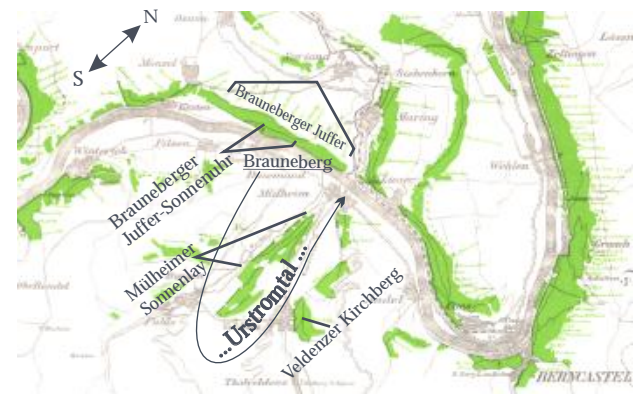

LAGENWEINE - hochwertigen handverlesenen Riesling-Weine mit einem ausgeprägten eigenständigen Charakter. Sie stammen aus unseren Schiefersteillagen hoher Güte. Durch einen kontrolliert niedrigen Ertrag (angefangen beim Rebschnitt) zeigen die Weine auf elegante Weise die unverwechselbaren Charakterzüge der jeweiligen Weinberglage der Ortschaft.

22-02* 2022 Veldenzer Kirchberg - trocken 14,90
19,86/Liter
22-03* 2022 Brauneberger Juffer - trocken 16,90
22,53/Liter
20-03 2020 Brauneberger Juffer - trocken **92** 16,90
22,53/Liter
22-11* 2022 Mülheimer Sonnenlay - feinherb 14,90
19,86/Liter
21-11 2021 Mülheimer Sonnenlay - feinherb **87** 14,90
19,86/Liter
22-13* 2022 Brauneberger Juffer - feinherb **91** **E** 17,90
23,86/Liter
20-21 2020 Mülheimer Sonnenlay - Kabinett **90** 12,90
17,20/Liter
20-22 2020 Brauneberger Juffer - Kabinett **91** 14,90
19,86/Liter
22-22* 2022 Brauneberger Juffer Rieslg. - Kabinett **91** 14,90
19,86/Liter
22-23* 2022 Brauneberger Juffer Riesling - Spätlese 17,90
23,86/Liter

Auszeichnungen / Bewertungen
Goldmedaille: Berliner Wein-Trophy / SELECTION / ECO-Winner
Punkte von 100 : ● FALSTAFF ● EICHELMANN Weinführer

LAGENWEINE - GOLDKAPSEL - Die außergewöhnlich charakterstarken finessenreichen Weine aus den besten Schiefersteillagen der Mittelmosel erkennt man bei uns an der goldenen Kapsel. Es sind herausragende gehaltvolle Spitzengewächse. Der Hektar-Ertrag dieser Weine liegt in der Regel unter 50hl pro Hektar!

21-32 2021 Veldenzer Kirchberg - ALTE REBEN **92** 21,90
Riesling trocken / 2022er* (Nr. 22-32) ab Nov. '23 lieferbar 29,20/Liter
20-32 2020 Veldenzer Kirchberg - ALTE REBEN **91+** **S** 21,90
Riesling trocken 29,20/Liter
22-04* 2022 Brauneberger Juffer GOLDKAPSEL **93+** 23,90
Riesling - trocken 31,86/Liter
21-04 2021 Brauneberger Juffer GOLDKAPSEL **91** **S** 23,90
Riesling - trocken 31,86/Liter
20-04 2020 Brauneberger Juffer GOLDKAPSEL **B** **93** 23,90
Riesling - trocken 31,86/Liter